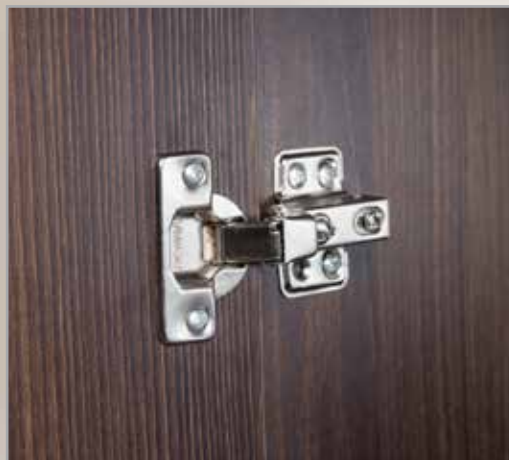

## CARACTERÍSTICAS TÉCNICAS

Puxador perfil em alumínio anodizado fosco tipo "pega".

Caixa de tomadas com tampa metálica - **TOMADAS OPCIONAIS.**

Junção 45° nos cantos de mesas e armários com perfil em alumínio.