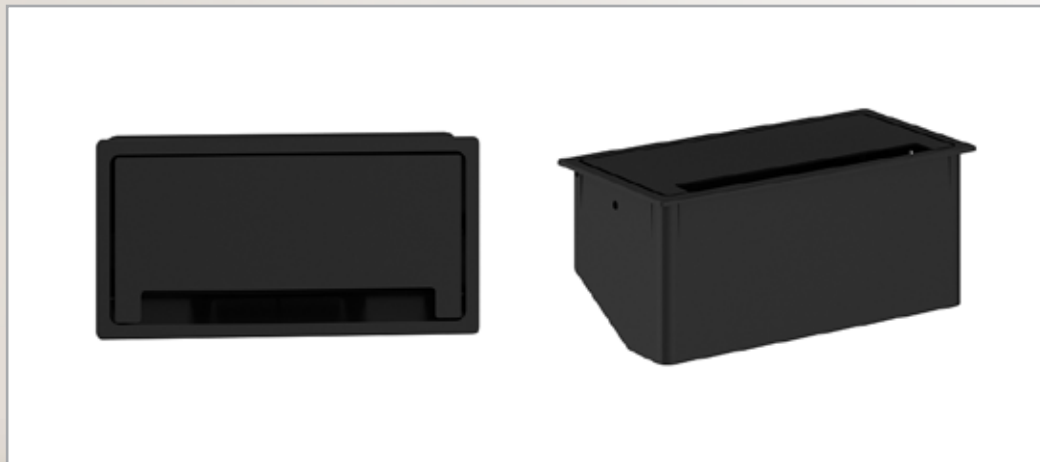

# EDGE

50mm

## CARACTERÍSTICAS TÉCNICAS

Puxador perfil em alumínio anodizado fosco tipo "pega".

Caixa de tomadas com tampa metálica - **TOMADAS OPCIONAIS.**

Junção 45° nos cantos de mesas e armários com perfil em alumínio.