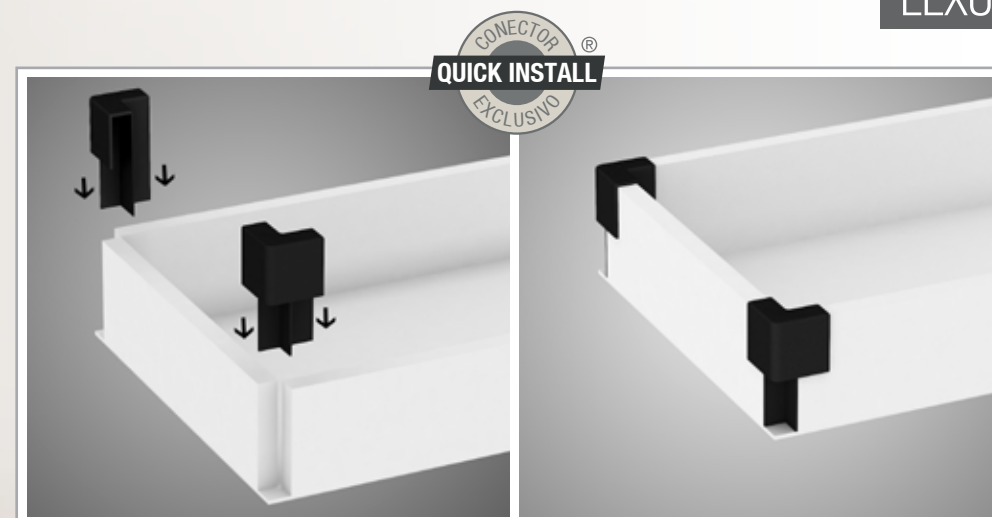

## CARACTERÍSTICAS TÉCNICAS

Tampos das mesas, armários e gaveteiros em MDP 25mm com bordas de 2mm.

Corpos e frentes de armários e gaveteiros em 15mm.

CONECTOR EXCLUSIVO para montagem da gaveta.

© Marca Registrada | Patente Requerida BR 20 2017 016083 7