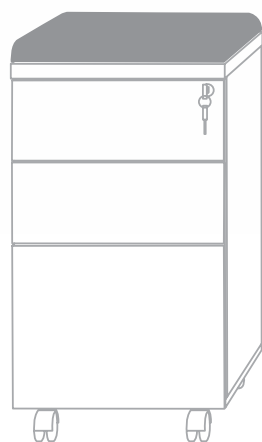

Almofada adaptável nos gaveteiros
LEX3750 / LEX3751 / LEX3752

LEX3549
Almofada para
gaveteiros volantes