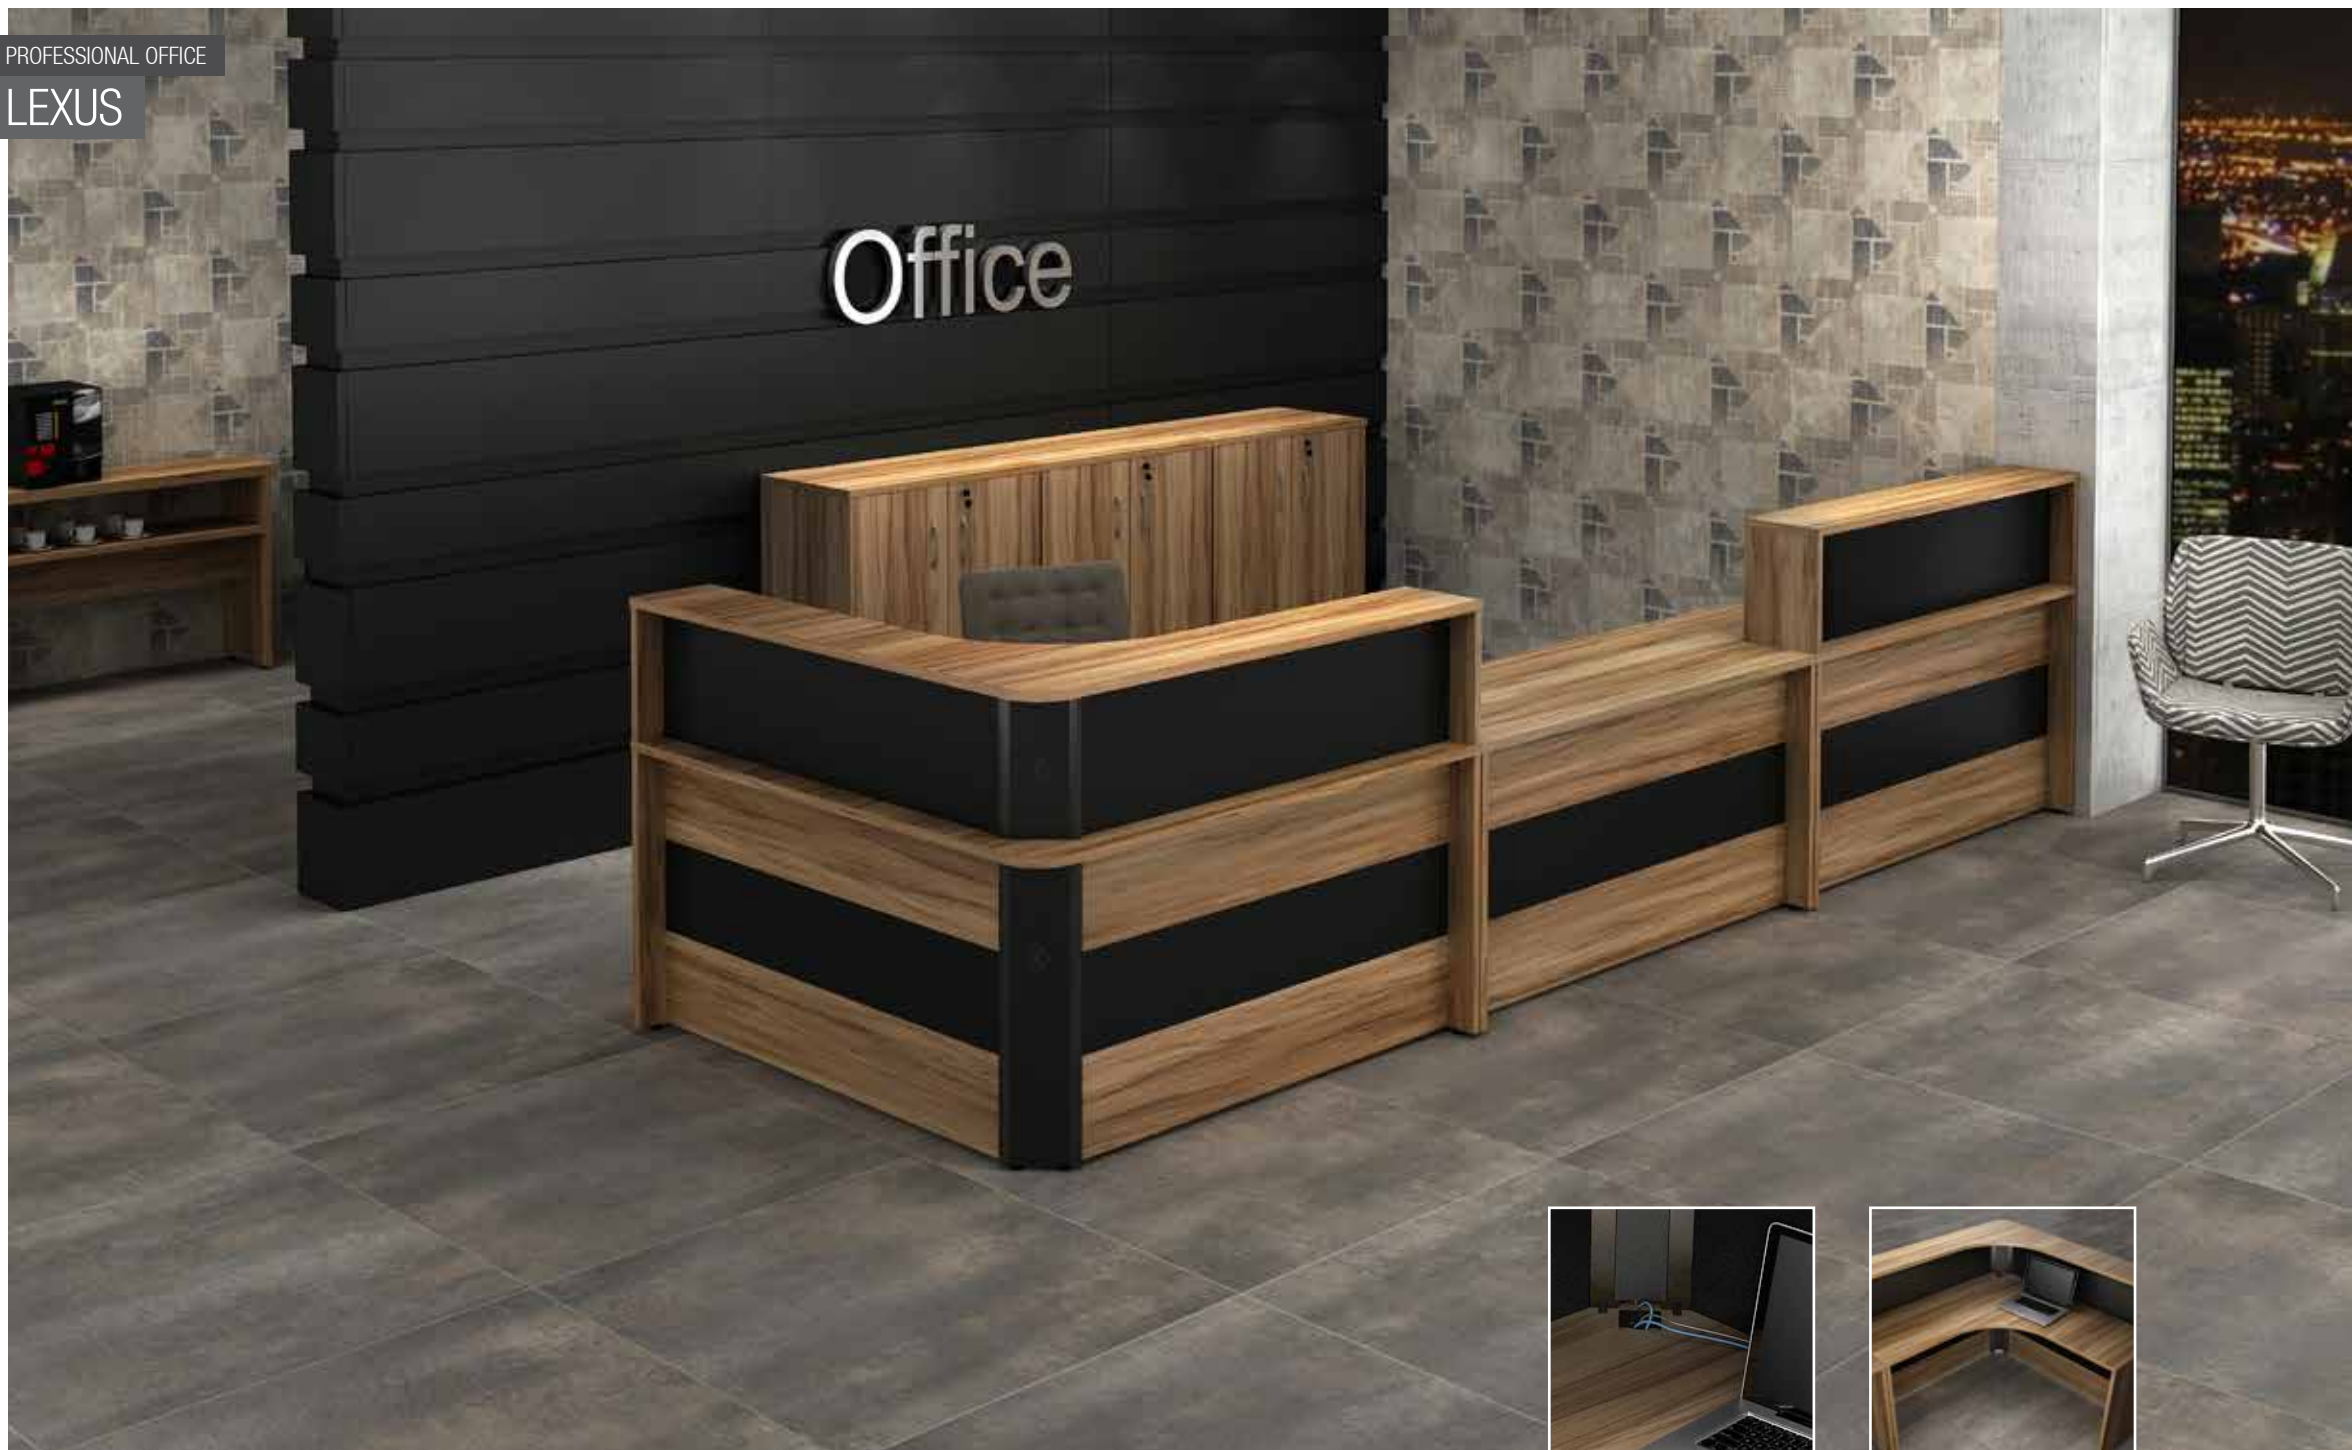

Furação no tampo para acesso ao duto de passagem de fiação do pé metálico.

Vista interna do balcão angular.

PROFESSIONAL OFFICE

LEXUS

LEXUS

3915 NOGAL / PRETO

15 PRETO (METAL)

LEX1510 / LEX1516 / LEX1511 / LEX8111 / ACS1235