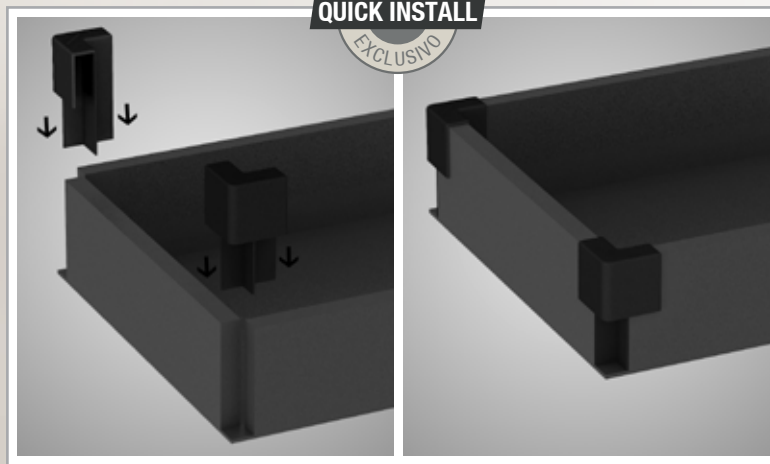

## CARACTERÍSTICAS TÉCNICAS

Armários com costa em 15mm inteira.

Gavetas para pastas suspensas equipadas com corrediças telescópicas.

CONECTOR EXCLUSIVO para montagem da gaveta.  
® Marca Registrada | Patente Requerida BR 20 2017 016083 7