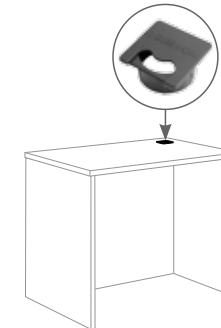

LANÇAMENTO

Passa cabo direito
Para mesas com furo lado direito.

Ref.	Larg.	Prof.	Alt.
ACP0061.43	67mm	67mm	30mm
ACP0061.15	67mm	67mm	30mm
ACP0061.14	67mm	67mm	30mm
ACP0061.13	67mm	67mm	30mm