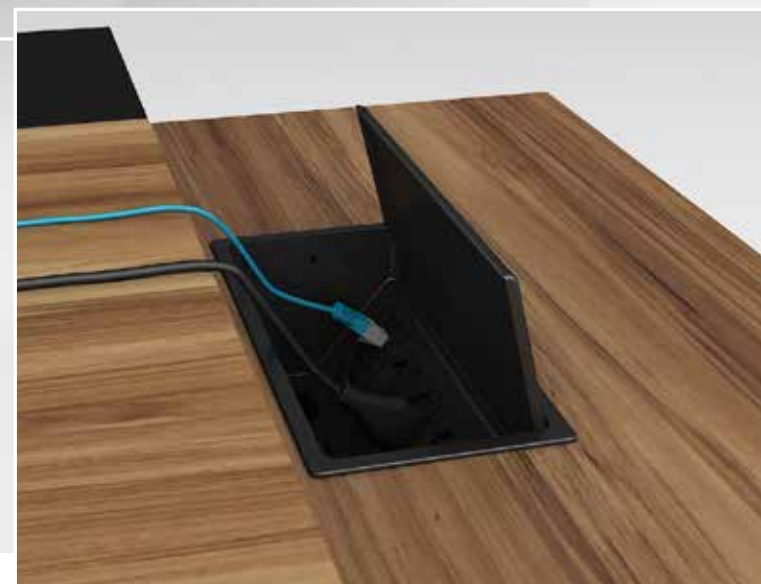

Tomadas e conectores não acompanham a caixa de tomadas e são opcionais disponíveis na página 103.