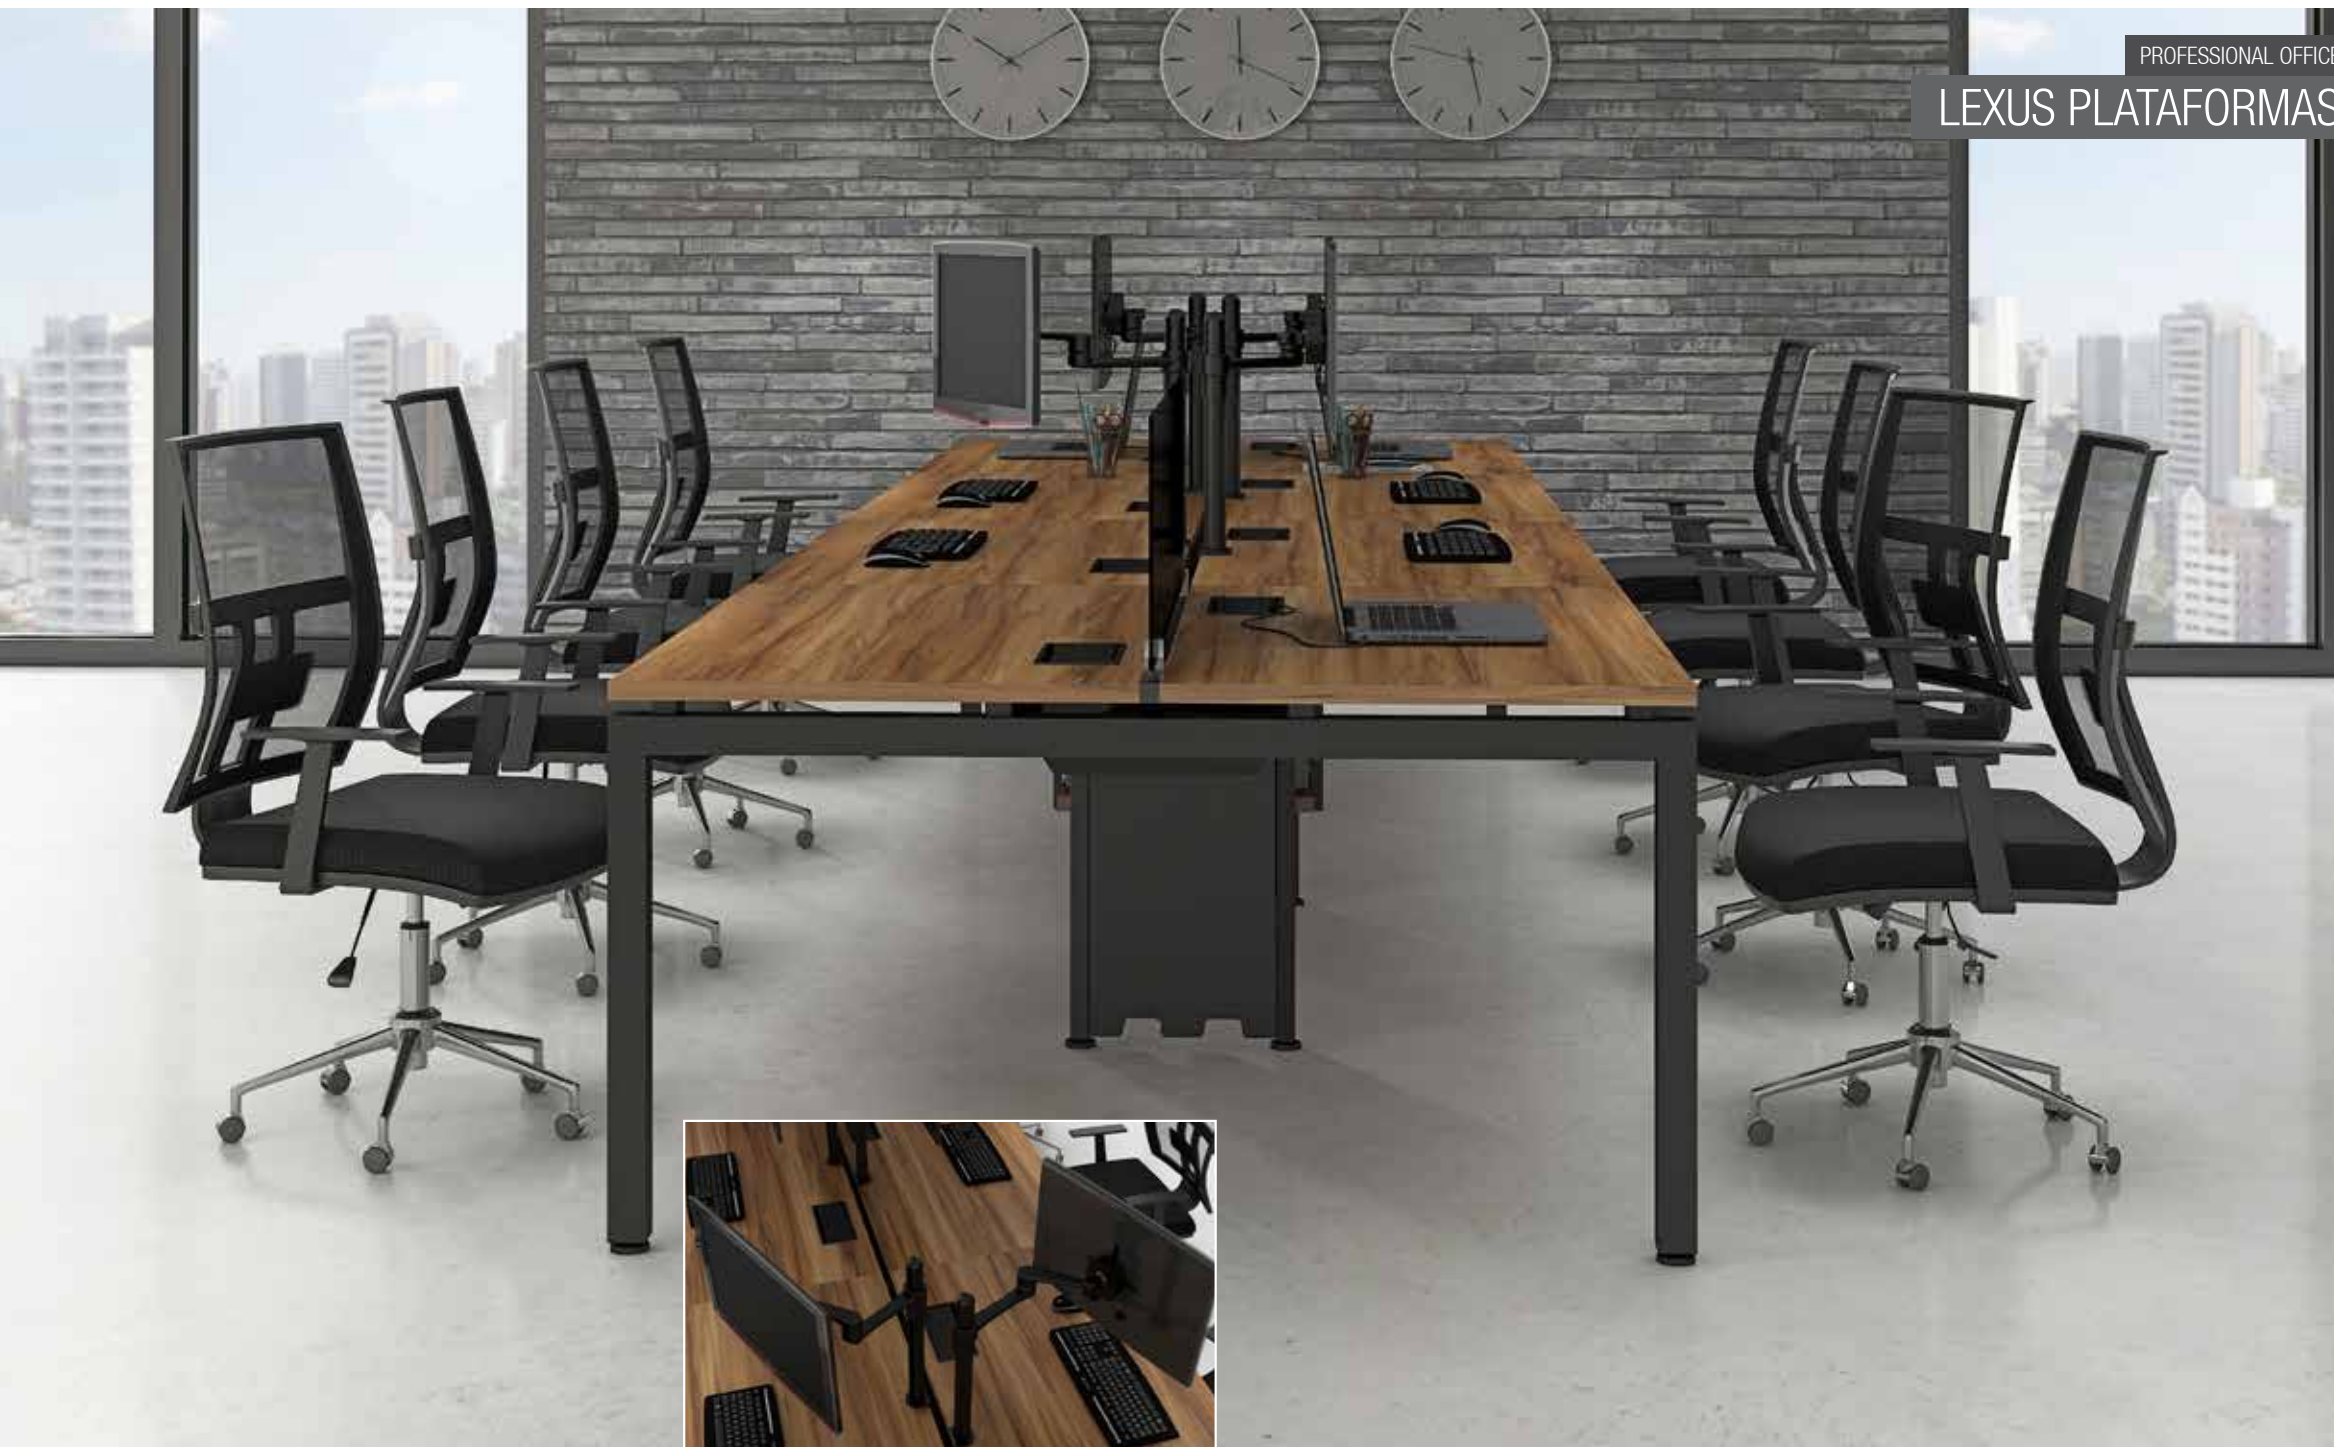

LEXUS PLATAFORMAS

LEXUS PLATAFORMAS